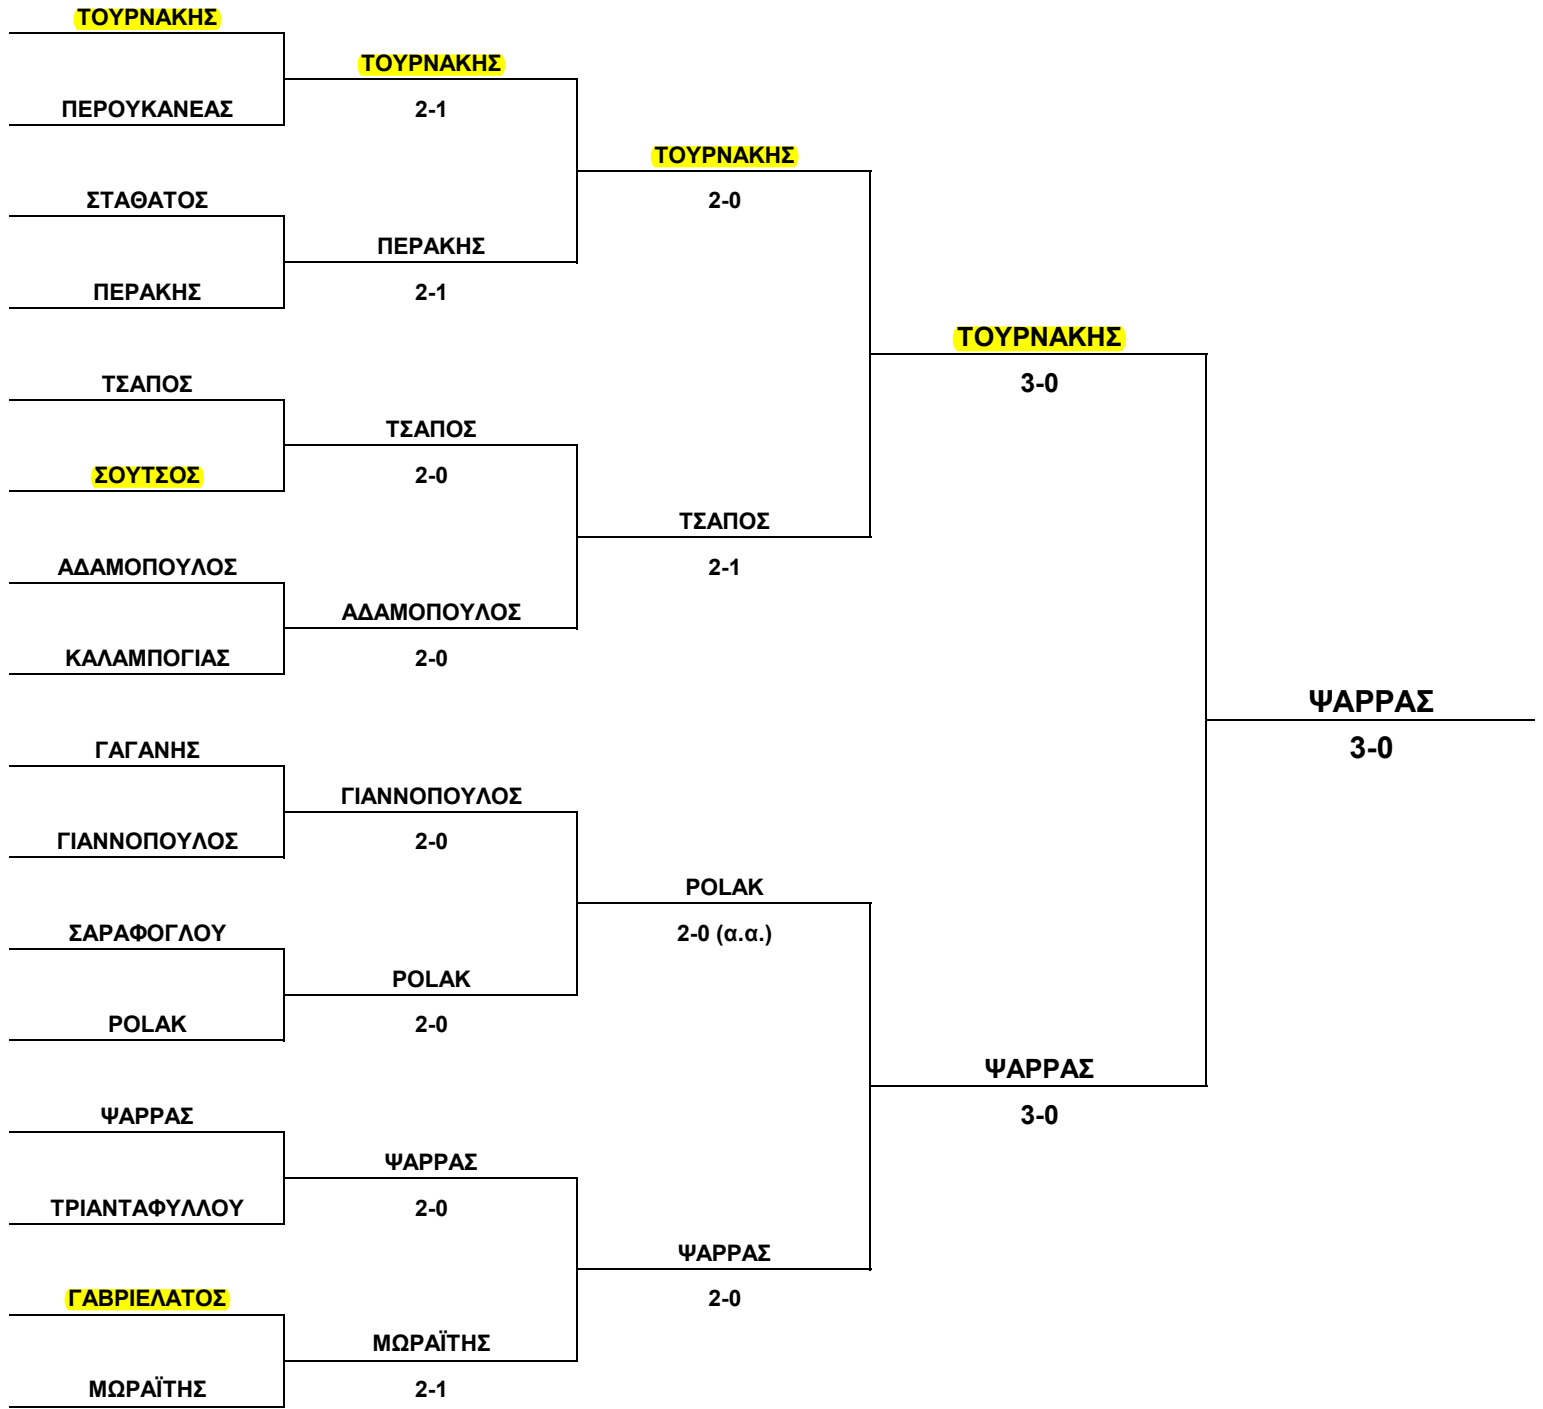

**1ο ΜΑΘΗΤΙΚΟ ΠΡΩΤΑΘΛΗΜΑ
ΕΠΙΤΡΑΠΕΖΙΑΣ ΑΝΤΙΣΦΑΙΡΙΣΗΣ 2017
ΓΑΣ ΧΟΛΑΡΓΟΥ
ΚΑΤΗΓΟΡΙΑ: ΜΑΘΗΤΕΣ Α' - Γ' Γυμνασίου
Β' ΦΑΣΗ: ΝΟΚ-ΑΟΥΤ**

**1ο ΜΑΘΗΤΙΚΟ ΠΡΩΤΑΘΛΗΜΑ
ΕΠΙΤΡΑΠΕΖΙΑΣ ΑΝΤΙΣΦΑΙΡΙΣΗΣ 2017**

ΓΑΣ ΧΟΛΑΡΓΟΥ

ΚΑΤΗΓΟΡΙΑ: ΜΑΘΗΤΡΙΕΣ Α' - Γ' Γυμνασίου

Α' ΦΑΣΗ: ΟΜΙΛΟΙ

A/A	ΟΜΙΛΟΣ Α'		1	2	3	4	N-H	ΘΕΣΗ	
1	ΕΥΓΕΝΙΚΟΥ	A Γυμνασίου	5ο Γυμνάσιο Αμαρουσίου		2-0	2-1	-	2-0	1
2	ΜΙΧΟΩΣΚΑ	Γυμνάσιο	Polish School in Athens	0-2		0-2	-	0-2	3
3	ΜΠΟΥΡΑ	Γ Γυμνασίου	5ο Γυμνάσιο Αμαρουσίου	1-2	2-0		-	1-1	2
4	Χ			-	-	-			

A/A	ΟΜΙΛΟΣ Β'		1	2	3	4	N-H	ΘΕΣΗ	
1	ΚΟΥΛΑ	Γ Γυμνασίου	Γυμνάσιο Κολλεγίου Ψυχικού		2-0	2-0	2-0	3-0	1
2	ΚΑΚΟΥΡΟΥ	A Γυμνασίου	5ο Γυμνάσιο Αμαρουσίου	0-2		2-1	2-0	2-1	2
3	ΚΟΛΛΙΑ	Γ Γυμνασίου	4ο Γυμνάσιο Δάφνης	0-2	1-2		2-0	1-2	3
4	ΜΠΕΚΟΥ	B Γυμνασίου	3ο Γυμνάσιο Ν. Φιλαδέλφειας	0-2	0-2	0-2		0-3	4

Β' ΦΑΣΗ: ΝΟΚ-ΑΟΥΤ