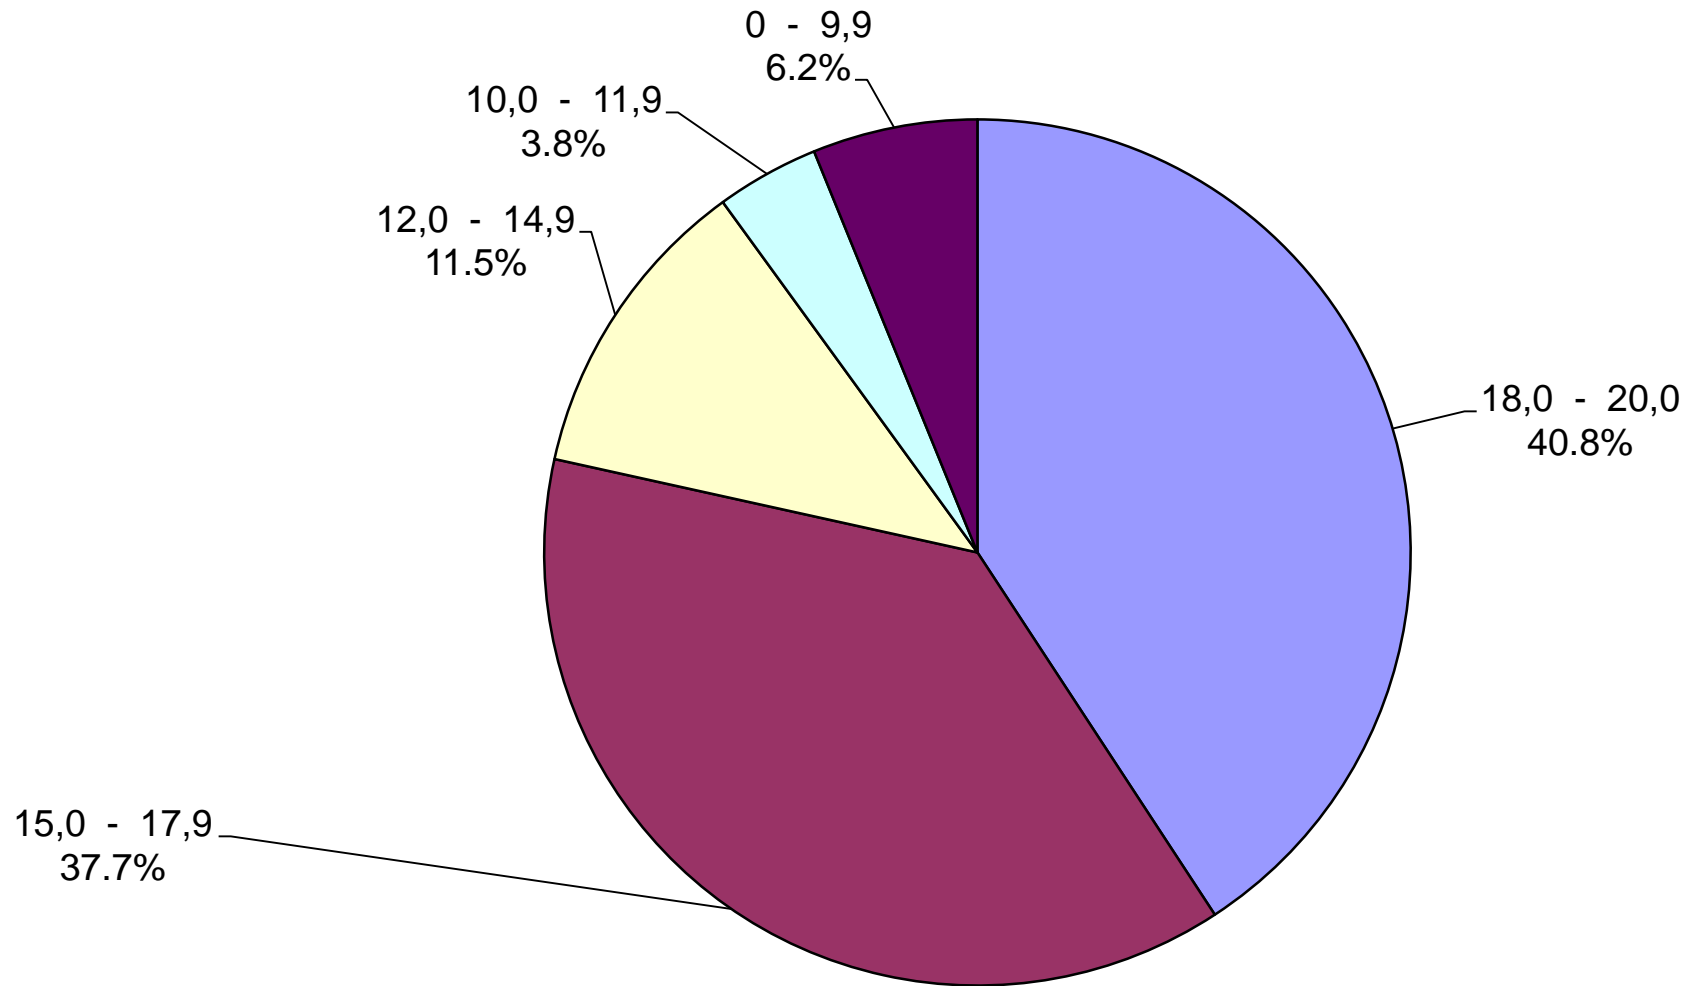

ΚΛΙΜΑΚΩΣΗ ΓΕΝΙΚΟΥ ΒΑΘΜΟΥ ΠΡΟΣΒΑΣΗΣ ΚΟΛΛΕΓΙΟ ΑΘΗΝΩΝ 2014