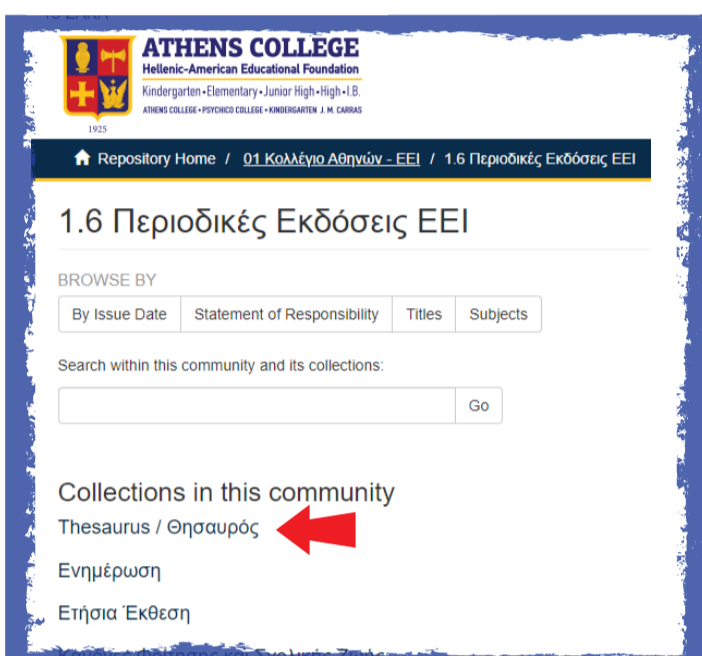

Οδηγίες χρήσης

Για να εισαχθεί κανείς στο D Space θα πρέπει να κάνει login με τους κωδικούς του και να συμφωνήσει με τους όρους χρήσης του αποθετηρίου.

Έπειτα η αναζήτηση στο αποθετήριο γίνεται με 2 τρόπους:

✓ Με την πλοήγηση μέσω των κοινοτήτων, υποκοινοτήτων και συλλογών.

✓ Με την αναζήτηση όρων στο κουτί αναζήτησης.

Και με τους 2 τρόπους το αποθετήριο θα παρουσιάσει τ'αποτελέσματα σε λίστα. Επιλέγοντας το επιθυμητό αποτέλεσμα, ανοίγει η καρτέλα τεκμηρίωσης του τεκμηρίου με αναλυτικές πληροφορίες και τη δυνατότητα download του ίδιου του τεκμηρίου.