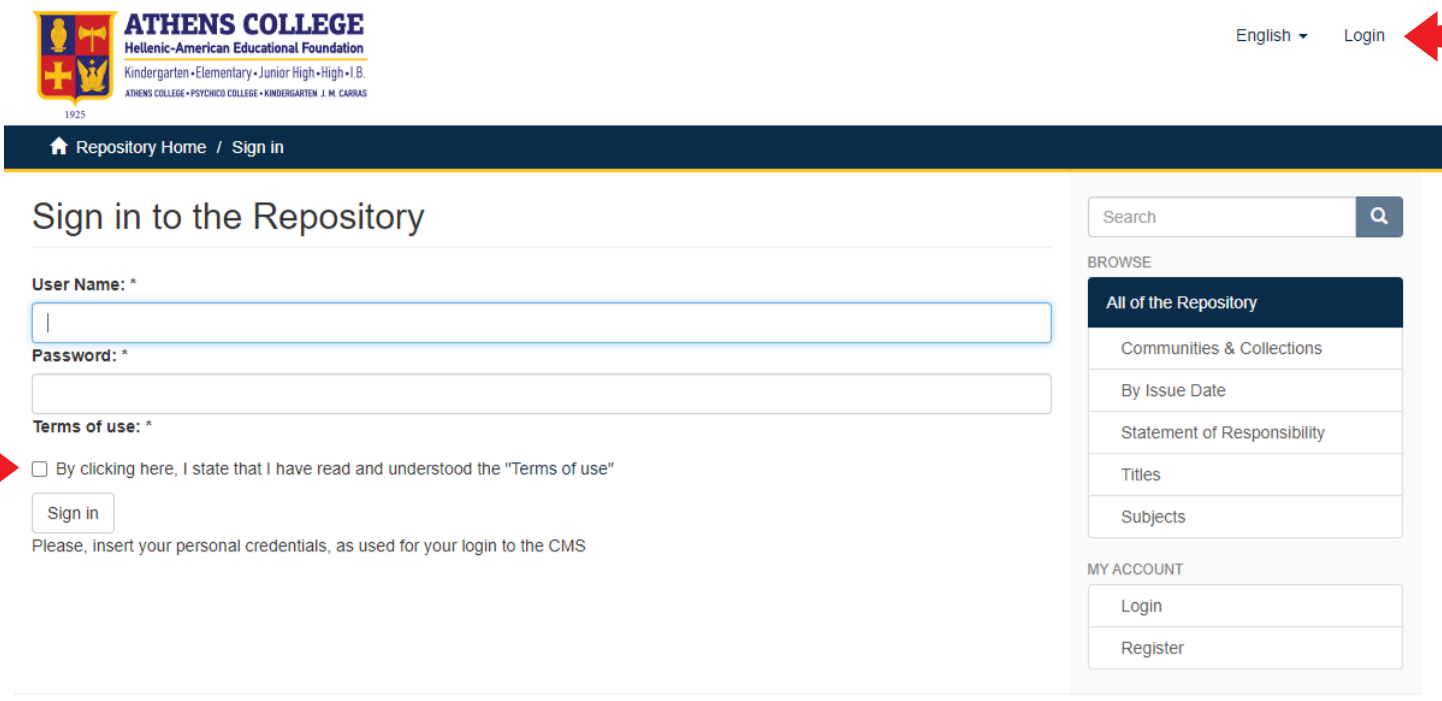

Οδηγίες χρήσης

Για να εισαχθεί κανείς στο D Space θα πρέπει να κάνει login με τους κωδικούς του και να συμφωνήσει με τους όρους χρήσης του αποθετηρίου.

Έπειτα η αναζήτηση στο αποθετήριο γίνεται με 2 τρόπους:

✓ Με την πλοήγηση μέσω των κοινοτήτων, υποκοινοτήτων και συλλογών.

✓ Με την αναζήτηση όρων στο κουτί αναζήτησης.

Και με τους 2 τρόπους το αποθετήριο θα παρουσιάσει τ'αποτελέσματα σε λίστα. Επιλέγοντας το επιθυμητό αποτέλεσμα, ανοίγει η καρτέλα τεκμηρίωσης του τεκμηρίου με αναλυτικές πληροφορίες και τη δυνατότητα download του ίδιου του τεκμηρίου.