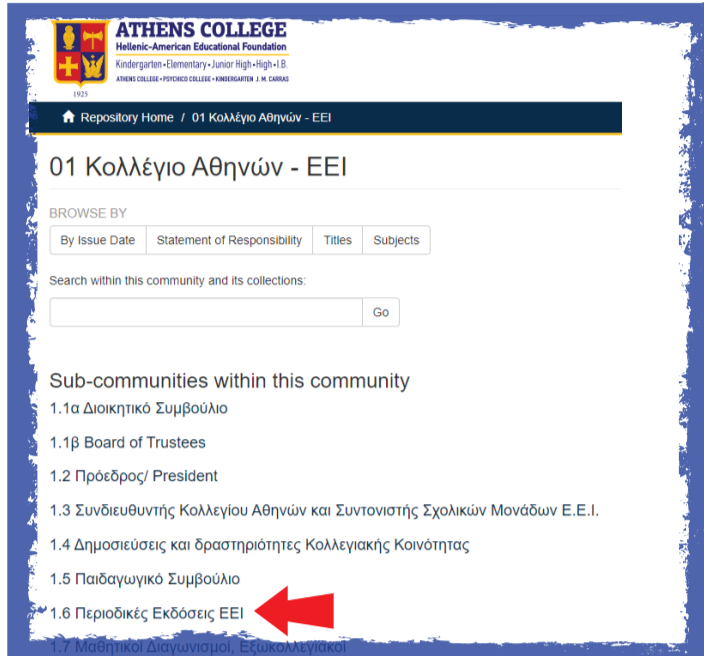

Οδηγίες χρήσης

Για να εισαχθεί κανείς στο D Space θα πρέπει να κάνει login με τους κωδικούς του και να συμφωνήσει με τους όρους χρήσης του αποθετηρίου.

Έπειτα η αναζήτηση στο αποθετήριο γίνεται με 2 τρόπους:

✓ Με την πλοήγηση μέσω των κοινοτήτων, υποκοινοτήτων και συλλογών.

✓ Με την αναζήτηση όρων στο κουτί αναζήτησης.

Και με τους 2 τρόπους το αποθετήριο θα παρουσιάσει τ'αποτελέσματα σε λίστα. Επιλέγοντας το επιθυμητό αποτέλεσμα, ανοίγει η καρτέλα τεκμηρίωσης του τεκμηρίου με αναλυτικές πληροφορίες και τη δυνατότητα download του ίδιου του τεκμηρίου.