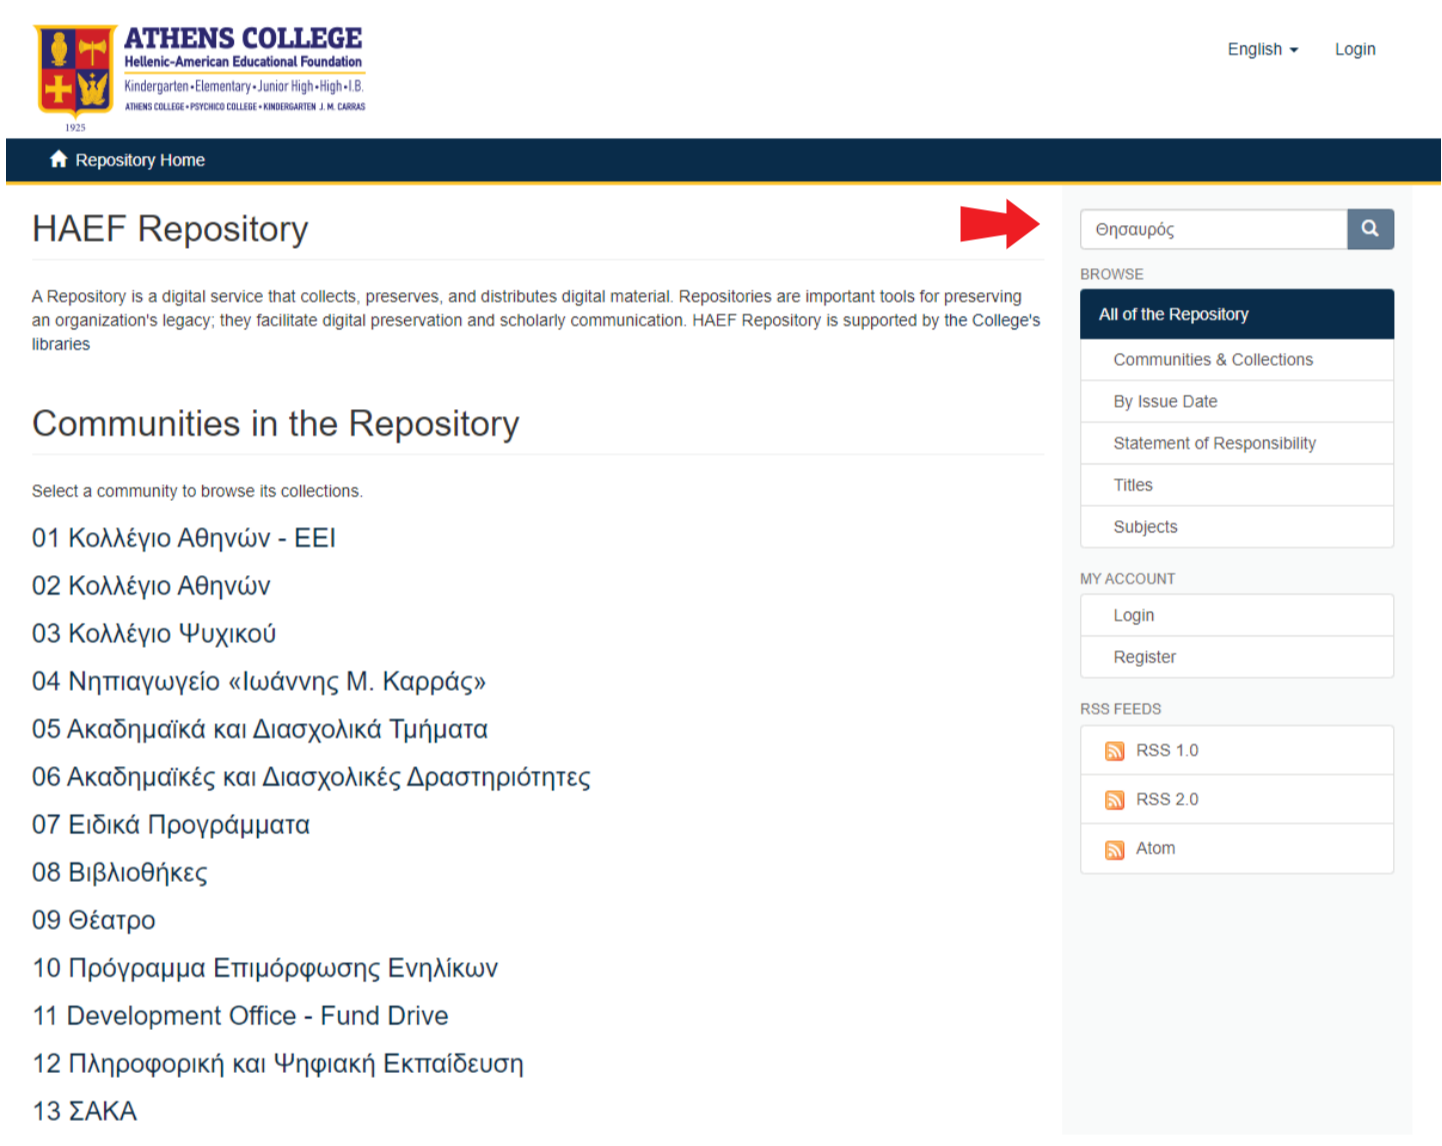

Οδηγίες χρήσης

Για να εισαχθεί κανείς στο D Space θα πρέπει να κάνει login με τους κωδικούς του και να συμφωνήσει με τους όρους χρήσης του αποθετηρίου.

Έπειτα η αναζήτηση στο αποθετήριο γίνεται με 2 τρόπους:

✓ Με την πλοήγηση μέσω των κοινοτήτων, υποκοινοτήτων και συλλογών.

✓ Με την αναζήτηση όρων στο κουτί αναζήτησης.

Και με τους 2 τρόπους το αποθετήριο θα παρουσιάσει τ'αποτελέσματα σε λίστα. Επιλέγοντας το επιθυμητό αποτέλεσμα, ανοίγει η καρτέλα τεκμηρίωσης του τεκμηρίου με αναλυτικές πληροφορίες και τη δυνατότητα download του ίδιου του τεκμηρίου.